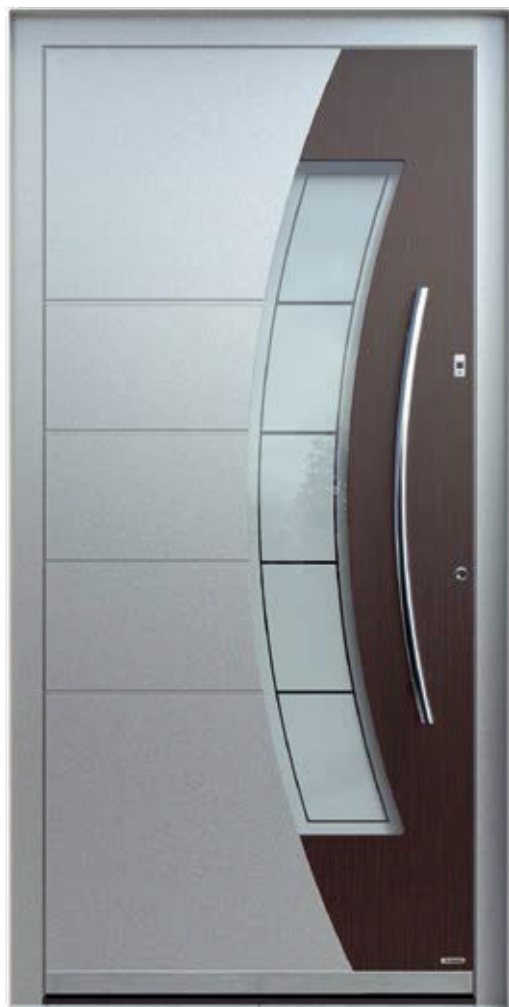

7330

Kolor 70161 / Dodatkowy kolor na zewnątrz CZARNY DĄB / Szkło z piaskowanym motywem / Pochwyt 9110 / Niezawodny system zamykania z czytnikiem linii papilarnych SECURO i zamkiem ARMO COMFORT ELECTRO / Listwa ochronna ze stali nierdzewnej 6267