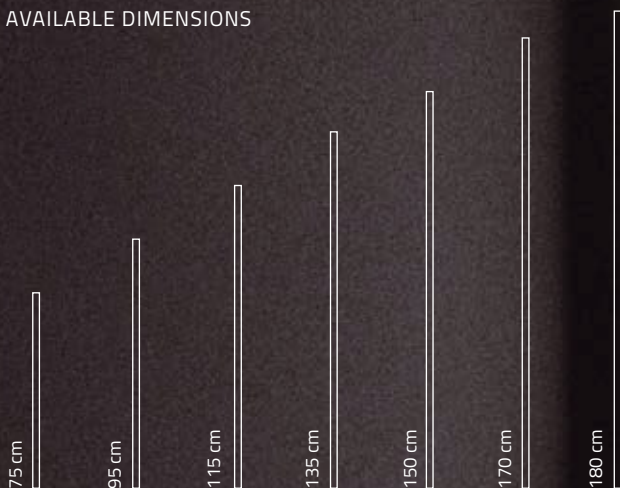

Pochwyty, które robią wrażenie

Pochwyt to najbardziej osobista część drzwi. Każdy mieszkaniec dotyka go co najmniej tysiąc razy w roku, dlatego PIRNAR zwraca na nie szczególną uwagę. Umożliwiamy wybór jednego z podstawowych kształtów, okrągłego lub prostokątnego i ustalamy pasującą długość od 750 mm, 950 mm, 1150 mm, 1350 mm, 1500 mm, 1700 mm do 1800 mm. Aby zapewnić najlepsze wrażenie i osobisty akcent, stworzyliśmy kilka serii unikalnych oświetleń pochwytów wykorzystujących opatentowaną technologię i nagrodzonych prestiżową międzynarodową nagrodą German Design Award Special 2019.

AVAILABLE DIMENSIONS

Prosimy o kontakt z Działem Sprzedaży w celu uzyskania szczegółowych informacji na temat pełnej gamy pochwytów i ich iluminacji.

OKRĄGŁY

NERO
EDITION

NERO
EDITION