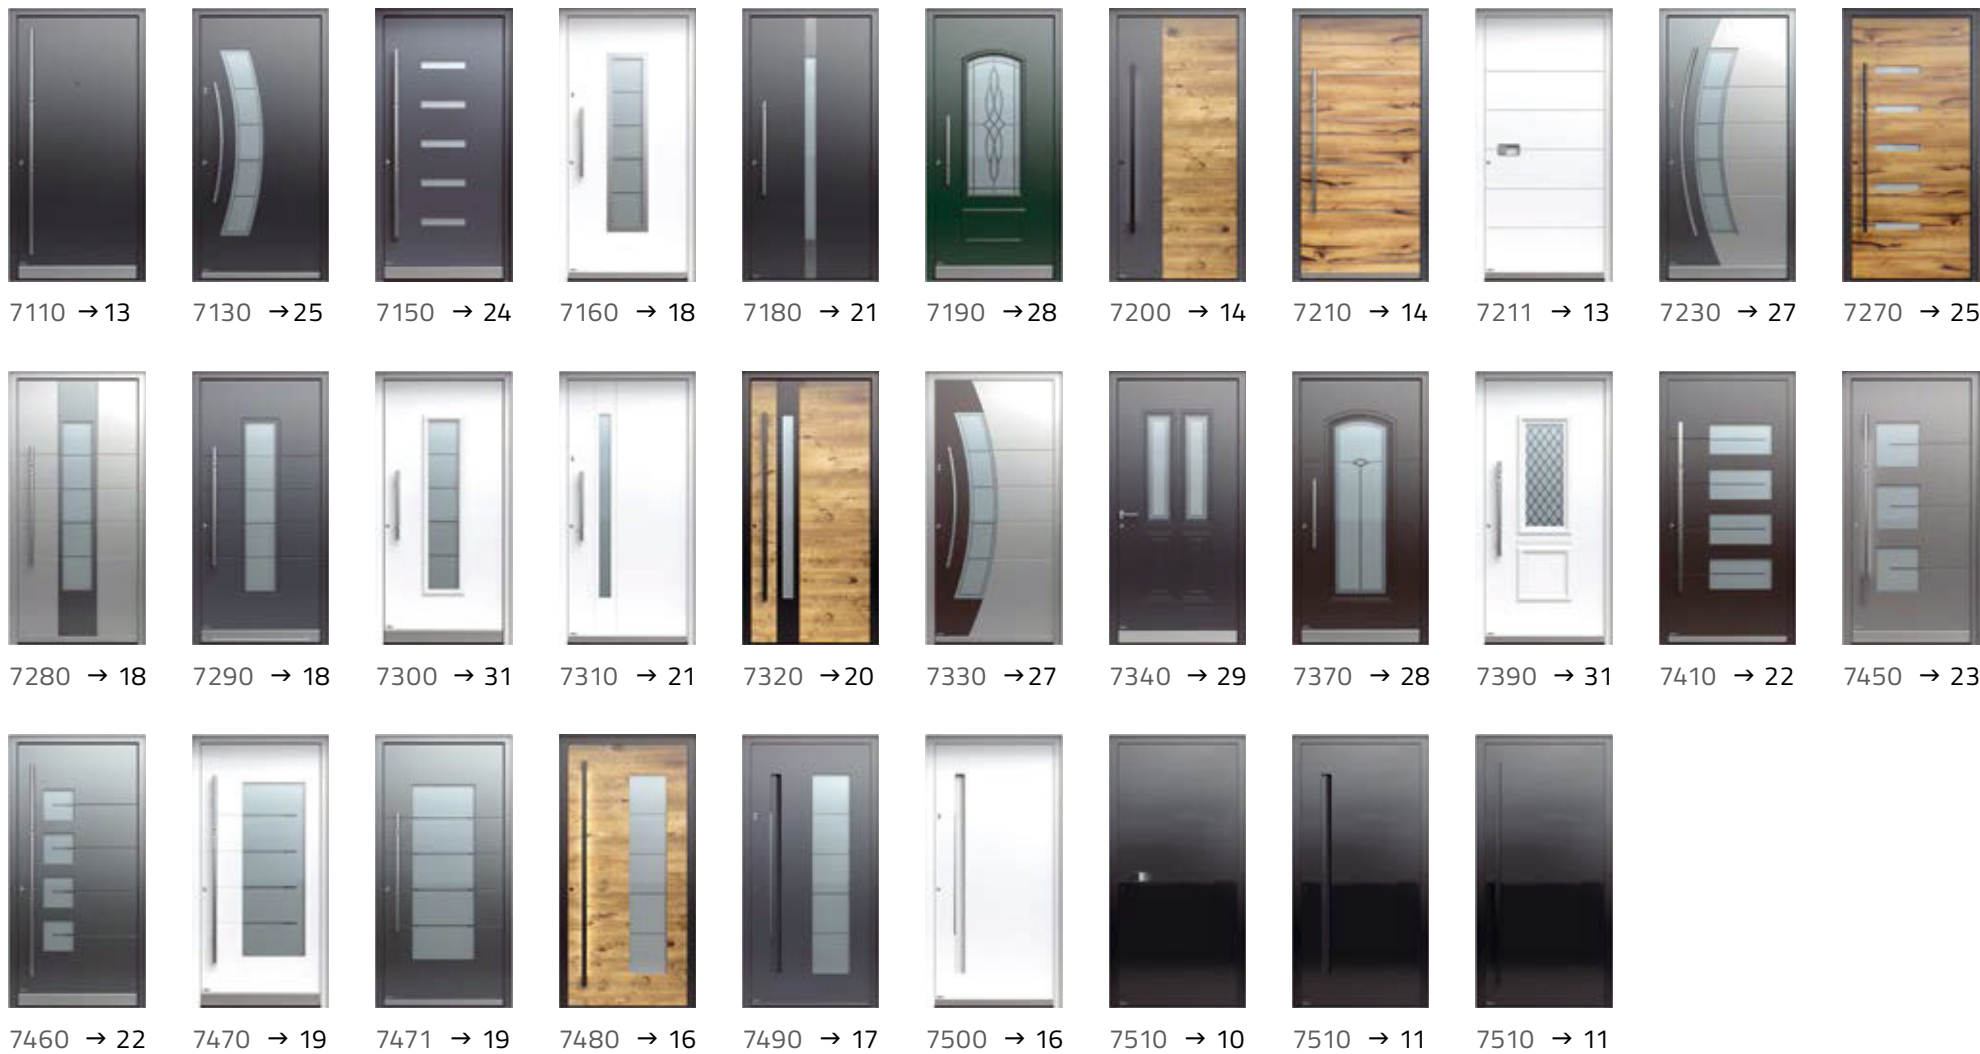

OPTIMUM: SPIS TREŚCI

Niech nasze wielokrotnie nagradzane arcydzieła zrobią na tobie wrażenie! Poczuj je w naszym showroomie.