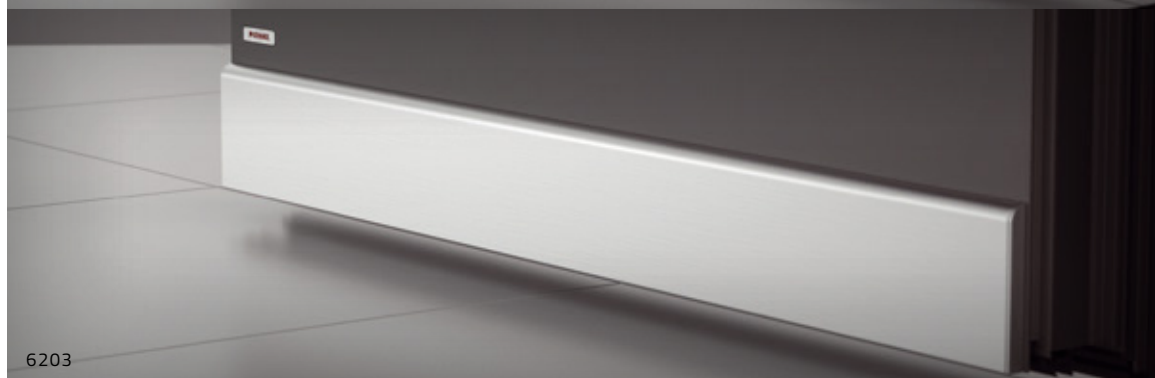

## LISTWY OCHRONNE ZE STALI NIERDZEWNEJ

6267

6203

6203 LUX

6202-1 CHROMOWANY WIZJER

6011 OCHRONA PRZED ZARYSOWANIAMI

6222-1 WIZJER CYFROWY