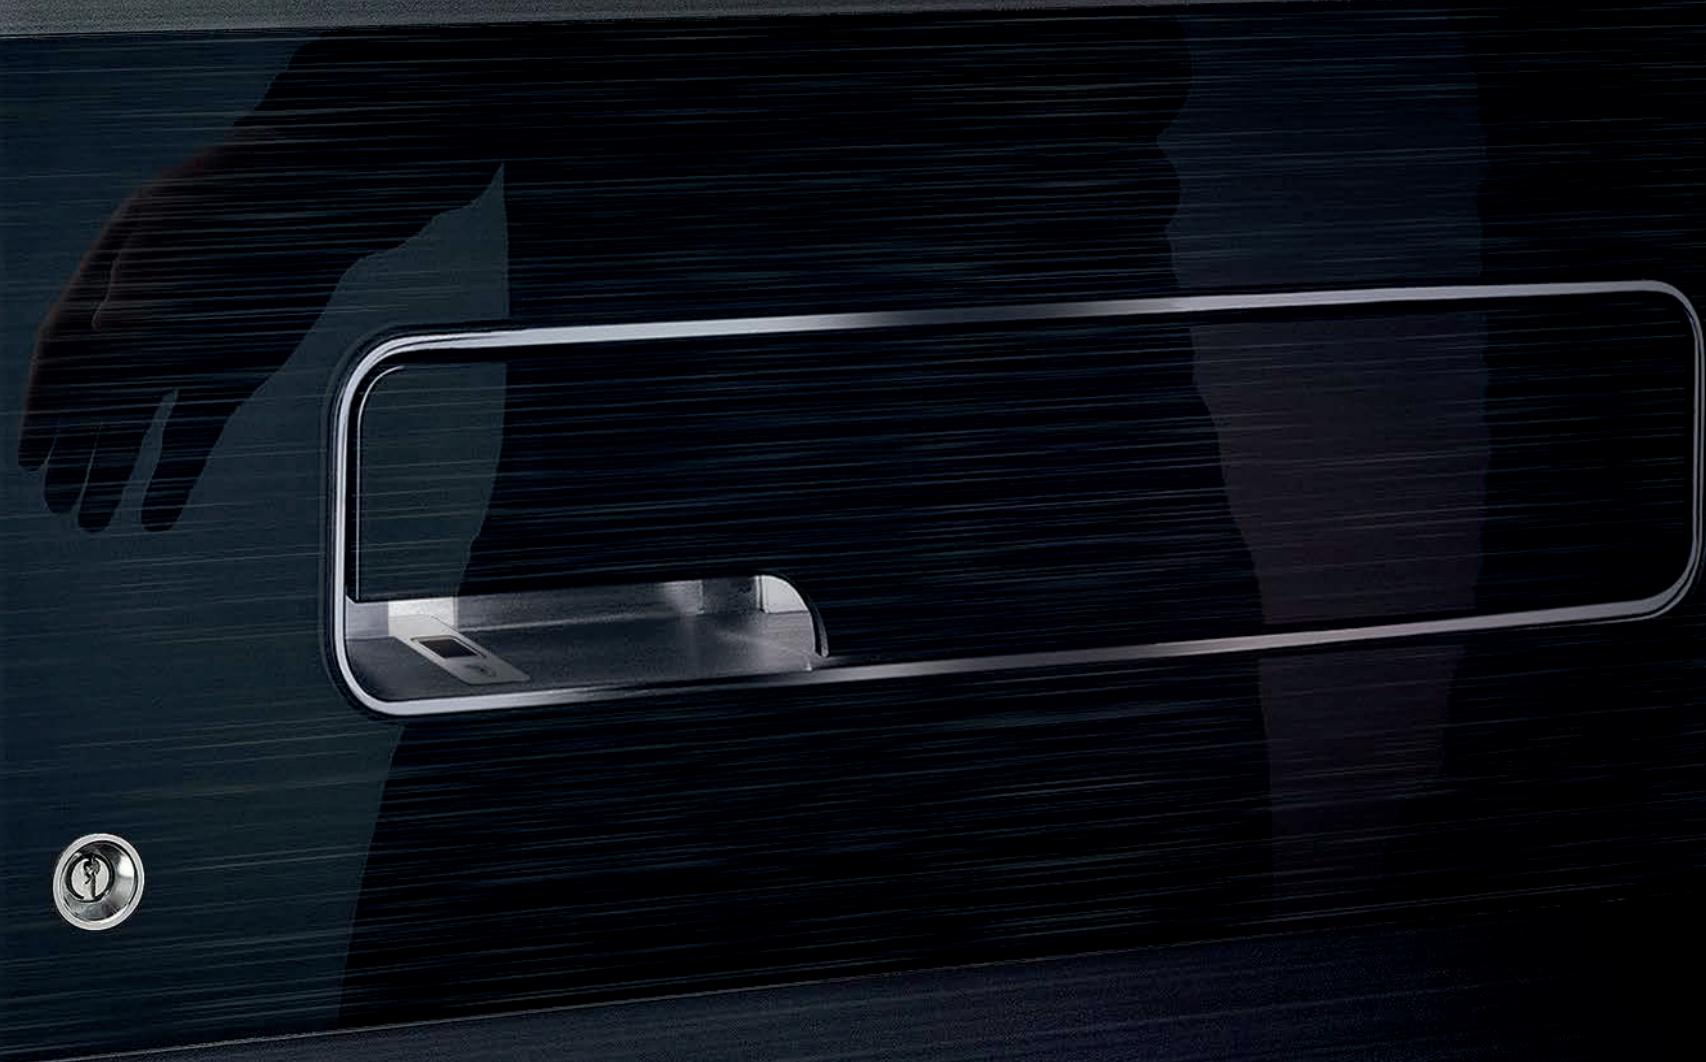

Eleganckie połączenie szkła