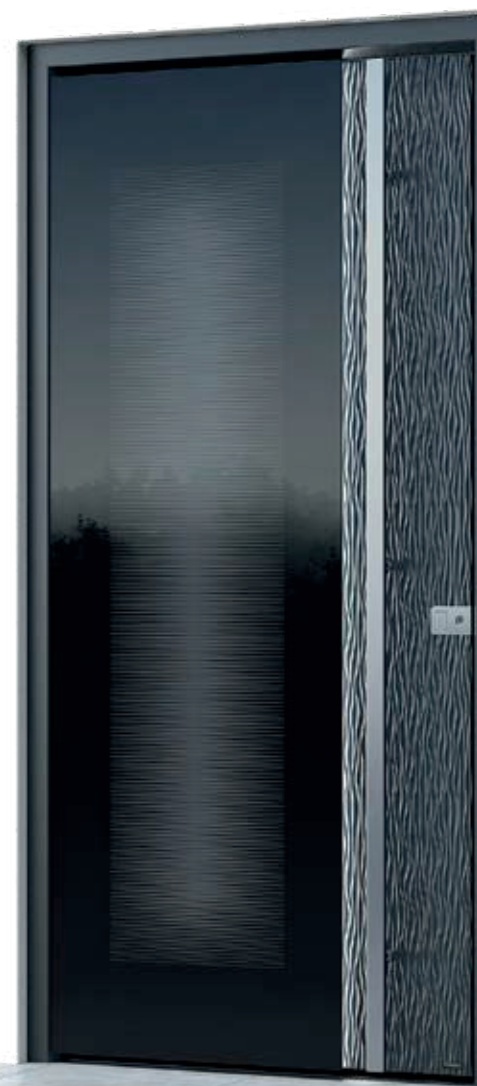

Witamy
w cyfrowym świecie
PIRNAR